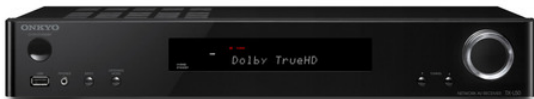

ONKYO®

ONKYO

TX-L50 5.1-Kanal-AV- Netzwerk-Receiver, Schwarz

156620

549,00 €

UVP 549,00 €

Der kompakte Receiver TX-L50 fügt sich nahtlos in Wohnumgebungen ein und beseitigt das Kabelchaos, da alle Mediengeräte über ein einziges HDMI®-Kabel mit dem Fernseher verbunden werden. Außerdem können Sie Musik bequem über Smartphone-Apps streamen. Dank dem dynamischen 6-Kanal-Verstärker wird stets eine satte und unverfälschte Klangqualität erzielt – ob bei TV-Serien oder klassischen LPs.

Farbe

Style

STANDARD, UK VERSION

PRODUKTDDETAILS

Fesselnde Dolby Atmos®- und DTS:X®-Wiedergabe

Durch objektbasiertes Mischen wird der Klang über beliebige Lautsprecher unabhängig wiedergegeben. Erleben Sie realitätsgetreue Klangeffekte im ganzen Raum. Genießen Sie Filme und Spiele mit 3.1.2-Kanal-Dolby Atmos*-Klang und DTS:X durch beliebige Lautsprecheranordnungen, und entdecken Sie eine neue akustische Dimension.

* Aktivierung erfolgt per Firmware-Update.

Surround Enhancer*-Modus

Der Surround Enhancer-Modus basiert auf der Technologie von Dolby Laboratories, Inc. Das objektbasierte Klangfeld wird mit virtuellen Kanälen angereichert, sodass das 5.1.2-Kanal-Dolby Atmos-Klangerlebnis dem eines vergleichbaren 7.1-Kanal-Receivers in nichts nachsteht. Mit dem Surround Enhancer-Modus erzeugen Sie – auch ohne rückwärtige Lautsprecher – ein dreidimensionales 5.1.2-Kanal-Klangfeld.