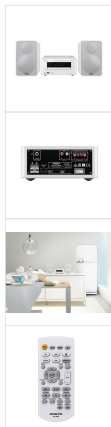

ONKYO®

ONKYO

CS-265-W

157607

PVI 249,00 €

249,00 €

Mini-système CD Hi-Fi

Coloris

Style

UK2 VERSION, **STANDARD**, UK3 VERSION

DÉTAILS DU PRODUIT

L'alliance de couleurs et de caractéristiques élégantes pour une écoute encore plus agréable. Grâce à une association simple et rapide avec les mobiles par NFC, à la technologie Bluetooth et à une amplification plus puissante que jamais, le CS-265 offre un son ample et brillant dans un espace restreint. Le lecteur CD haute qualité en façade accueille les CD audio classiques ainsi que les disques encodés MP3 et WAV. De plus, les utilisateurs de mobiles sous iOS bénéficient d'une connexion USB ultraclaire.

Il est aussi possible de lire les fichiers MP3 d'une clé USB et de sélectionner les morceaux à l'aide de la télécommande incluse : quelle que soit la source sélectionnée, vous découvrirez un son inattendu au regard des dimensions modestes du système. Un amplificateur numérique de nouvelle conception et de puissantes enceintes deux voies pour étagère permettent de révéler des détails cachés dans le mixage et diffusent la musique dans l'ensemble de votre pièce.

Vous préférez des basses puissantes, ou une ambiance plus décontractée ? Un contrôle de tonalité adapté et une fonction Super Bass à deux modes vous permettent de trouver une balance parfaite. Le CS-265 se décline en plusieurs couleurs vives et éclatantes, et séduit par ses lignes fines et élégantes. Il s'agit sans doute du mini système le plus branché et offrant le meilleur son que nous ayons jamais proposé à ce prix. D'aspect rassurant de par son poids et sa robustesse, il est parfaitement digne de nos 65 années d'expérience dans le secteur de la hi-fi.